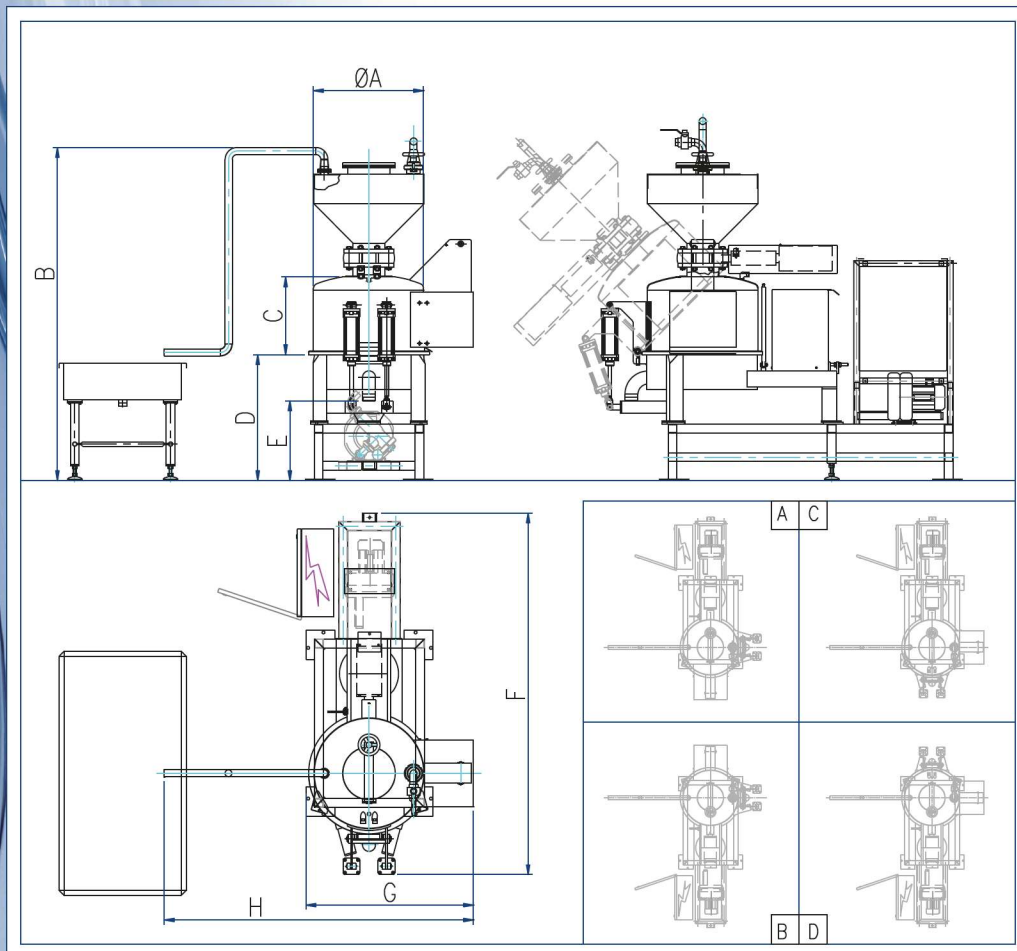

Ollari e Conti International s.r.l.

Da Un Mondo di Tradizione...Un Prodotto di Perfezione!
From A World Of Tradition...A Product Of Perfection!

CENTRIFUGE MODEL S-8A

GENTILI - FATENDS - FETTENDEN - FUSEAU - CULANAS
ГУЗЕНКА - JELITA ŠLEPE

MODEL	S-8A	
	10	15
ØA	500	750
B	2230	2275
C	443	530
D	850	860
E	545	545
F	2195	2470
G	895	1145
H	1900	2115