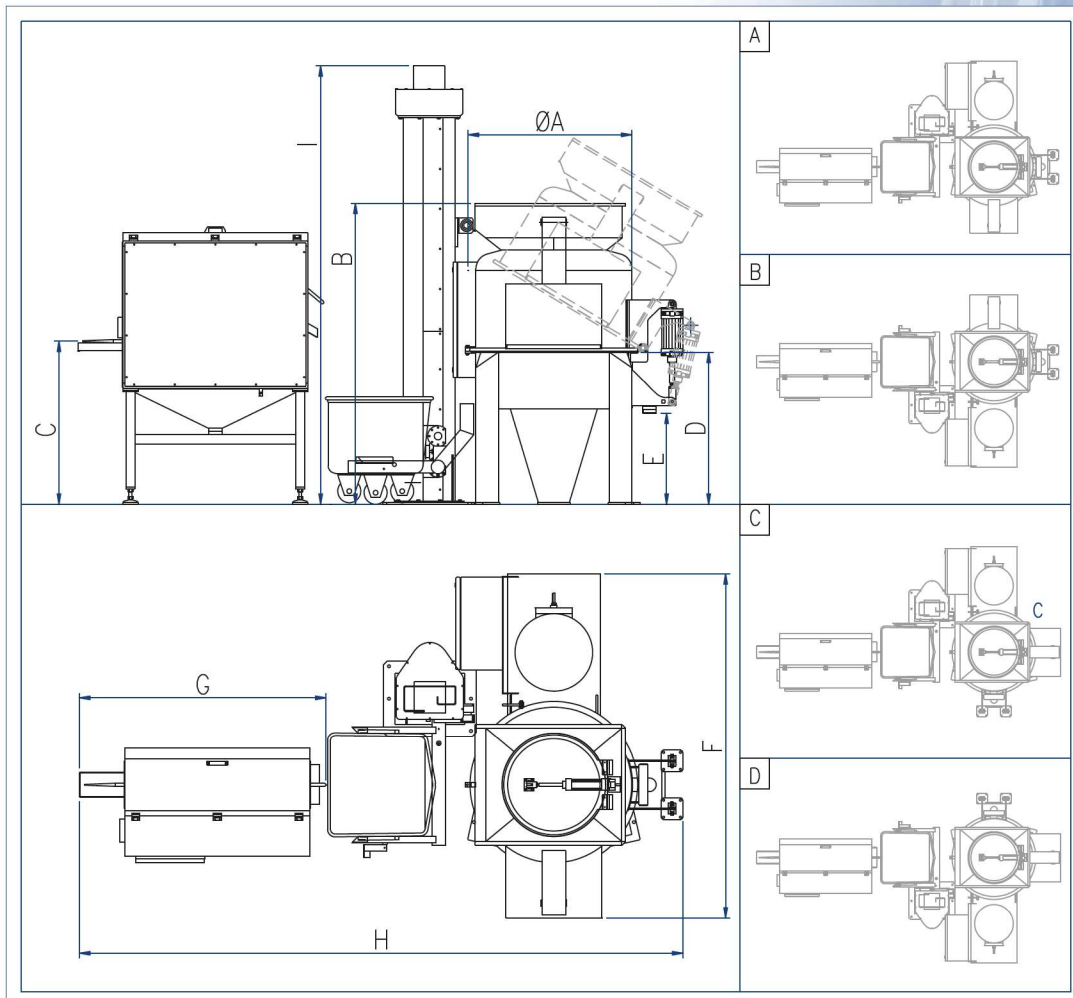

P-R-S-LC					
MODEL	10	15	20	25	50
ØA	500	750	1000	1250	1500
B	1085	1245	1950	2075	2720
C	445	530	665	785	880
D	460	460	985	985	985
E	220	210	590	545	375
F	1785	2730	2495	2595	3410
G	995	1690	1500	1750	2190
H	1225	1190	2335	2495	3035
Dimensions in MM					
LIFTER	S180	S200	S250	S280	S300
I	2644	2844	3344	3644	3488

LAS			
MODEL	15	20	25
ØA	750	1000	1250
B	1525	1952	2075
C	1055	1055	1055
D	670	985	985
E	410	590	540
F	1785	2235	2520
G	1600	1600	1600
H	3355	3910	4310
Dimensions in MM			
LIFTER	S200	S250	S280
I	2844	3344	3644