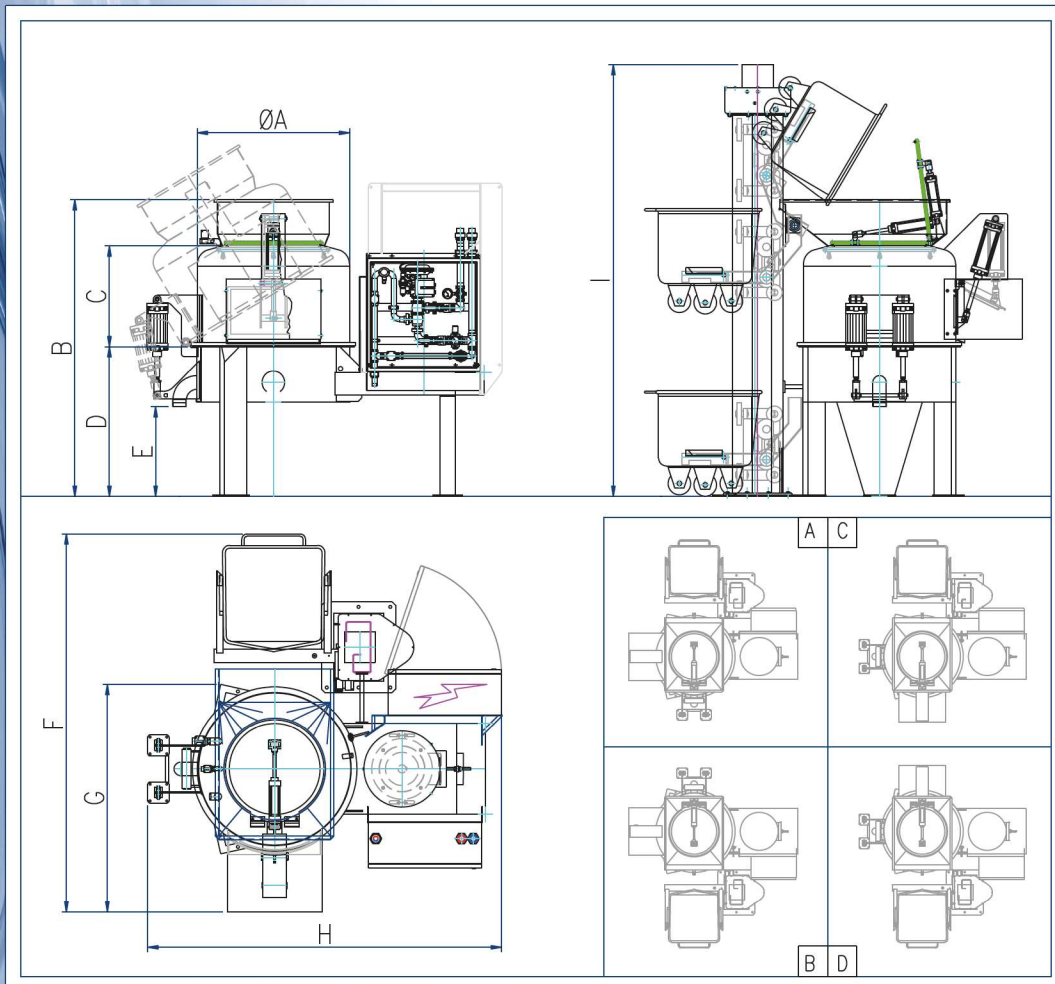

P-R-S-LC					
MODEL	10	15	20	25	50
ØA	500	750	1000	1250	1500
B	1085	1245	1950	2075	2720
C	445	530	665	785	880
D	460	460	985	985	985
E	220	210	590	545	375
F	1785	2730	2495	2595	3410
G	995	1690	1500	1750	2190
H	1225	1190	2335	2495	3035
Dimensions in MM					
LIFTER	S180	S200	S250	S280	S300
I	2644	2844	3344	3644	3488

LAS			
MODEL	15	20	25
ØA	750	1000	1250
B	1525	1952	2075
C	1055	1055	1055
D	670	985	985
E	410	590	540
F	1785	2235	2520
G	1600	1600	1600
H	3355	3910	4310
Dimensions in MM			
LIFTER	S200	S250	S280
I	2844	3344	3644