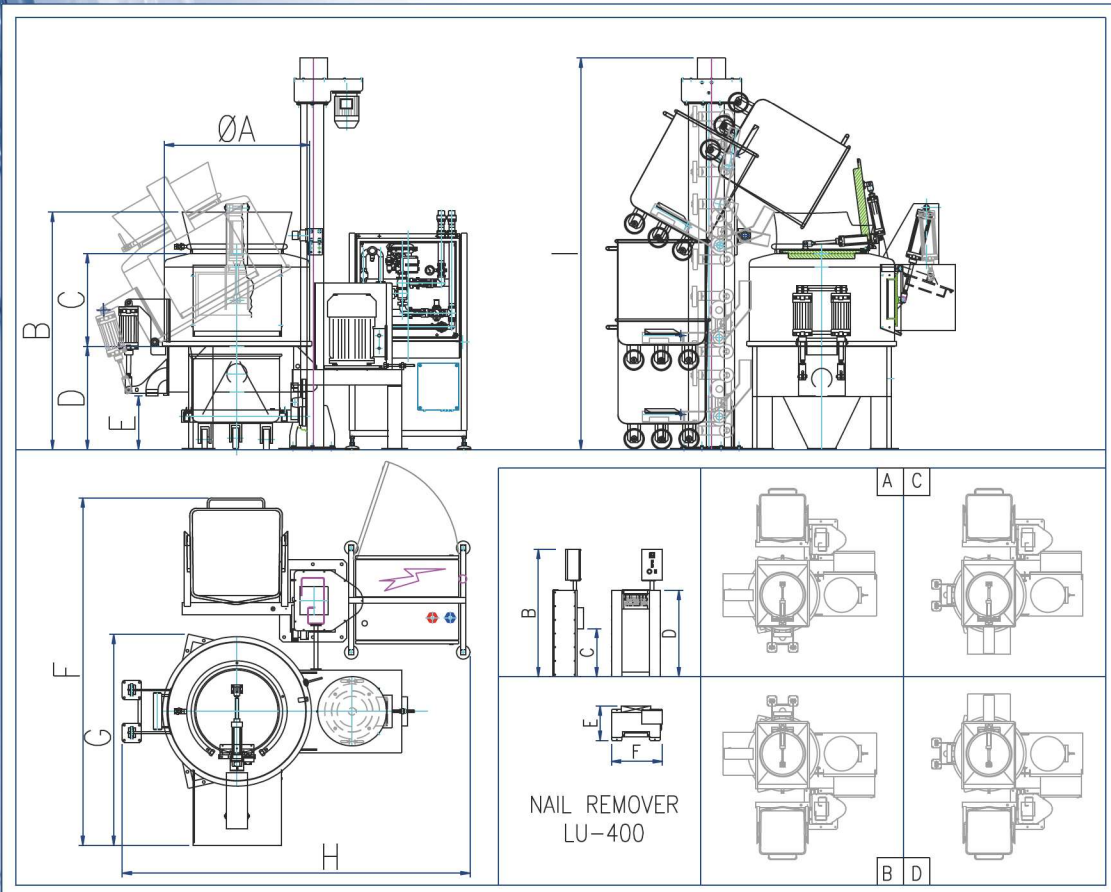

D					
MODEL	15	20	25	50	LU-400
ØA	760	1060	1340	1560	-
B	1245	1725	1850	3075	1855
C	525	675	785	885	700
D	460	750	750	985	1260
E	210	405	305	375	500
F	-	2525	3000	3515	740
G	1190	1535	1820	2190	-
H	1600	2540	2695	3270	-
Dimensions in MM					
LIFTER	S180	S200	S250	S280	S300
I	2644	2844	3344	3644	3488